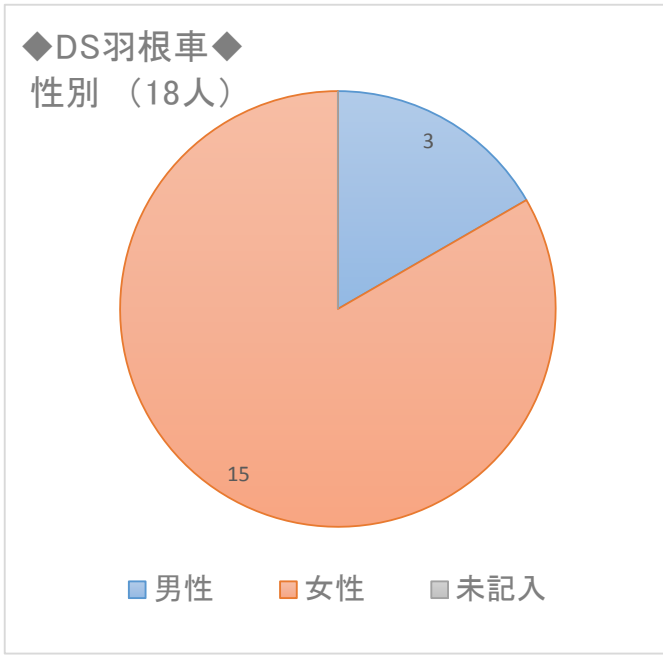

グループホーム小春 記入者 11人

デイサービス今里 記入者 50人

デイサービス羽根車

記入者 18人