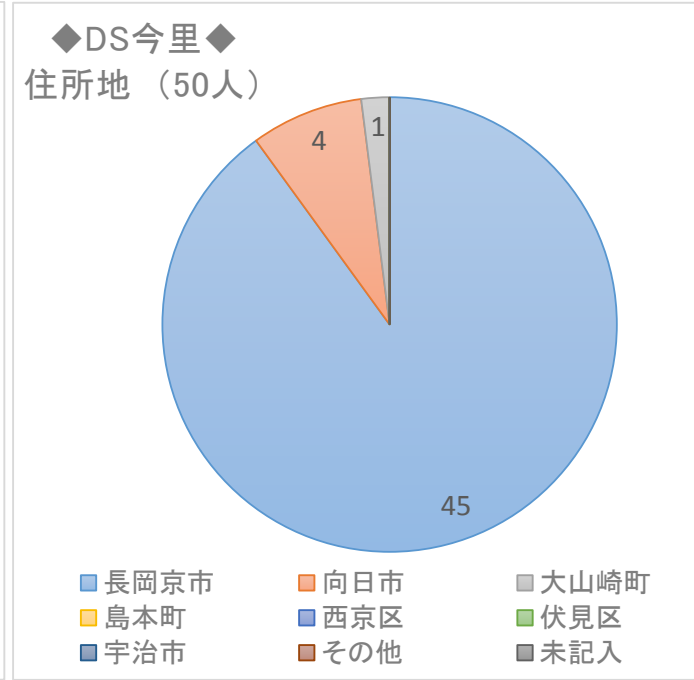

グループホーム小春 記入者 11人

デイサービス今里 記入者 50人

デイサービス羽根車

記入者 18人