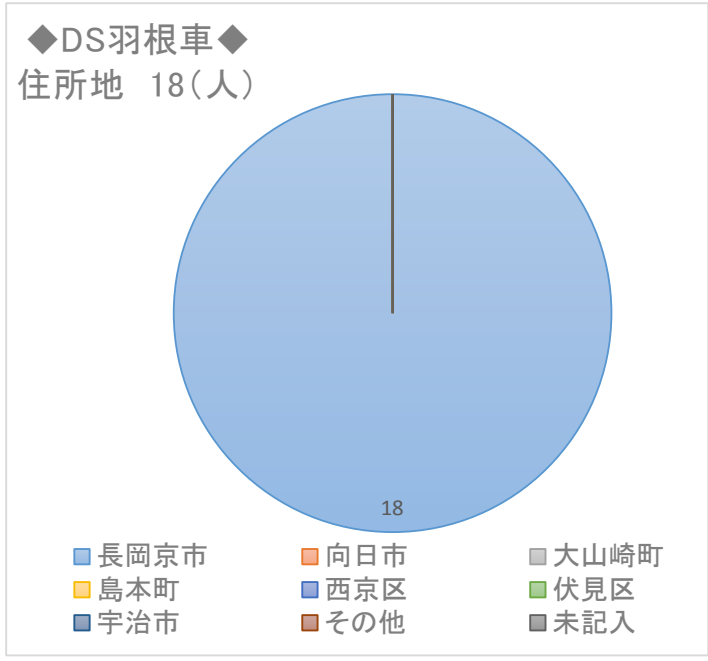

グループホーム小春 記入者 11人

デイサービス今里 記入者 50人

デイサービス羽根車

記入者 18人