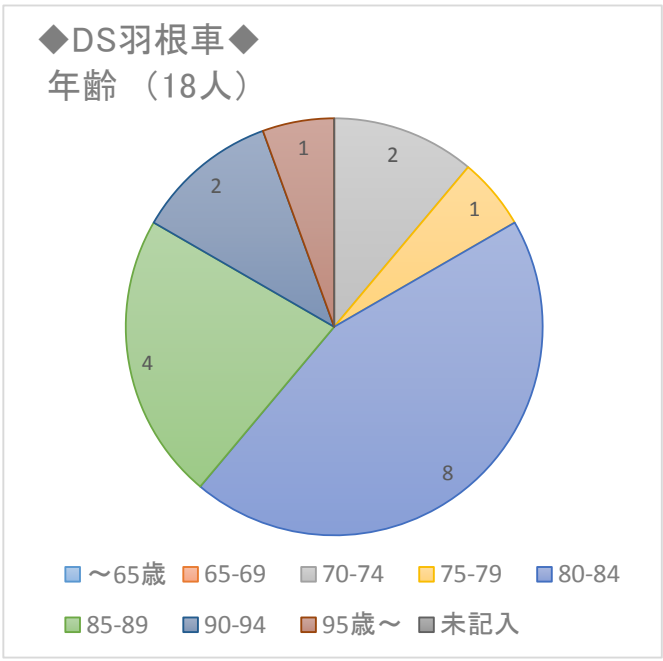

グループホーム小春 記入者 11人

デイサービス今里 記入者 50人

デイサービス羽根車

記入者 18人