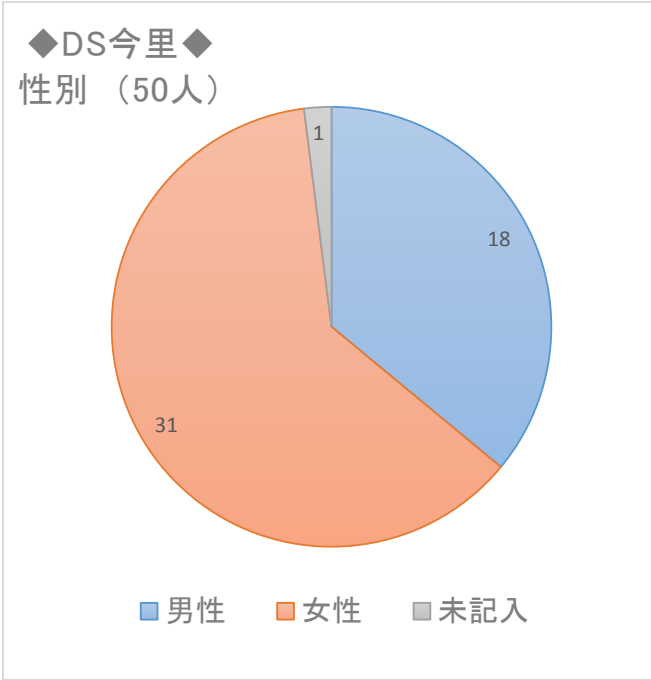

グループホーム小春 記入者 11人

デイサービス今里 記入者 50人

デイサービス羽根車

記入者 18人