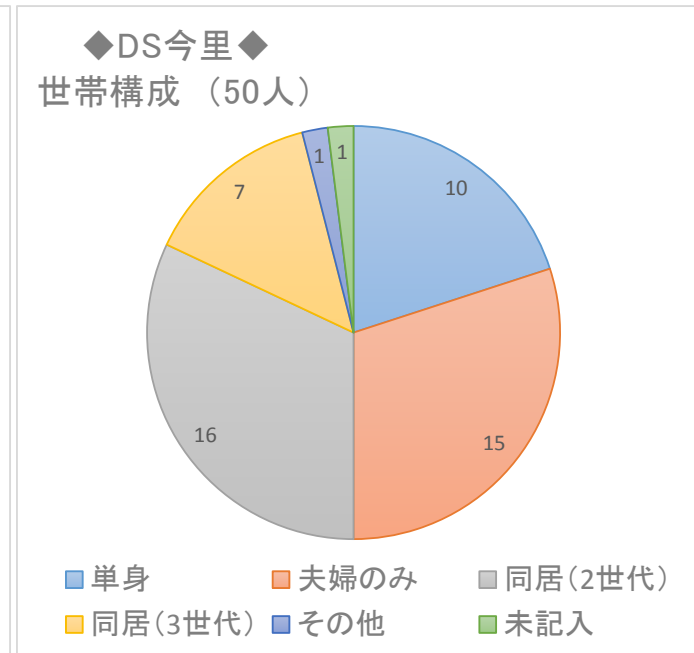

グループホーム小春 記入者 11人

デイサービス今里 記入者 50人

デイサービス羽根車

記入者 18人