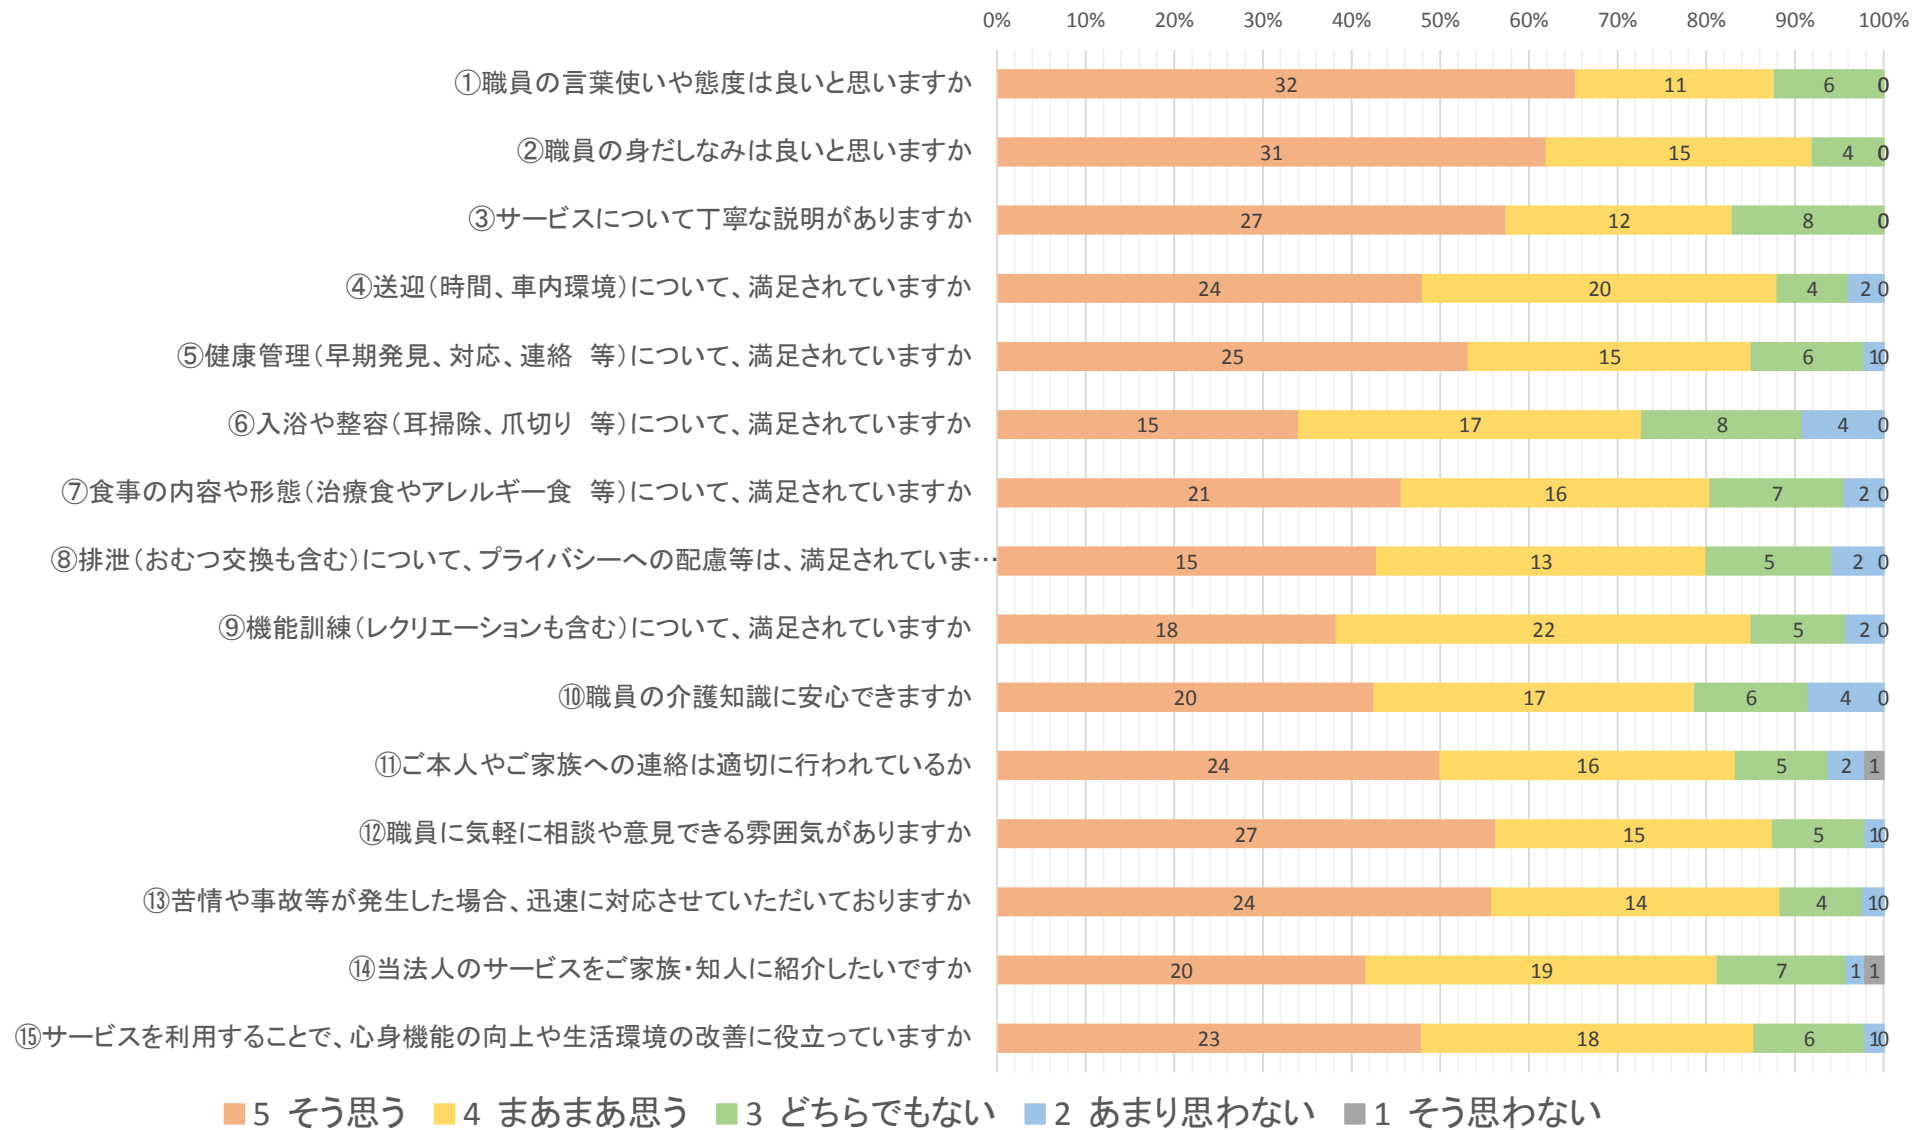

グループホーム小春 記入者 11人

デイサービス今里 記入者 50人

デイサービス羽根車

記入者 18人