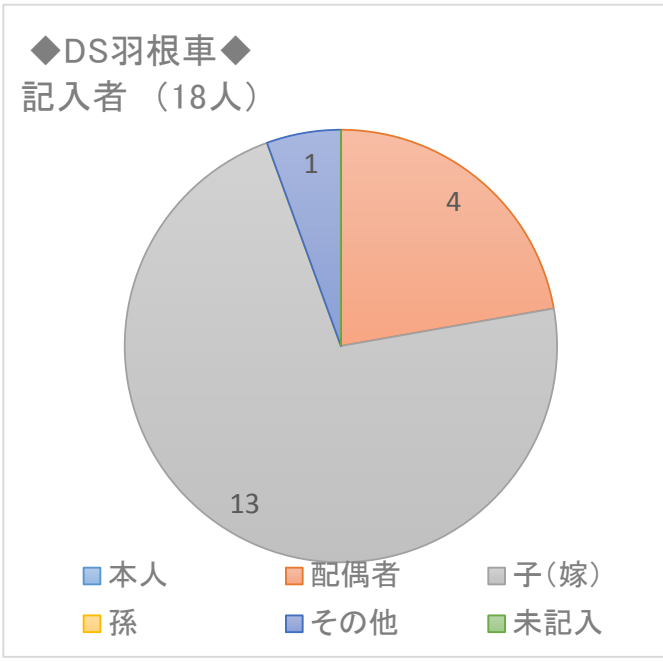

グループホーム小春 記入者 11人

デイサービス今里 記入者 50人

デイサービス羽根車

記入者 18人