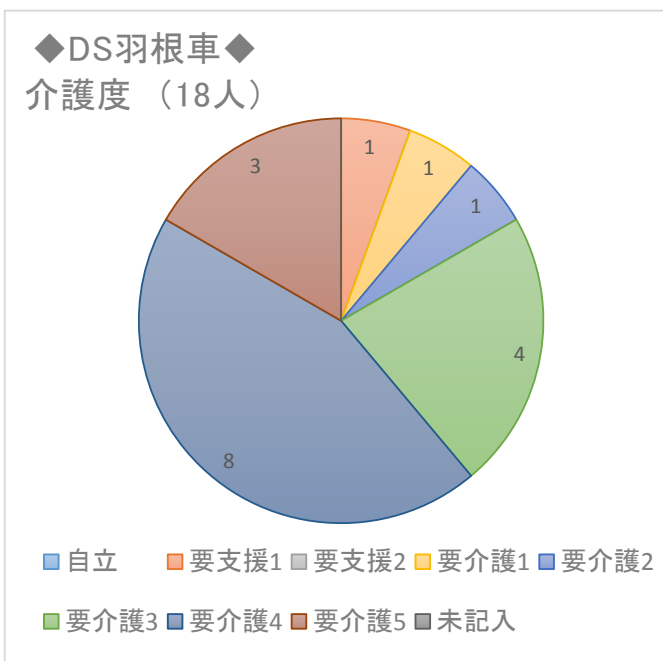

グループホーム小春 記入者 11人

デイサービス今里 記入者 50人

デイサービス羽根車

記入者 18人