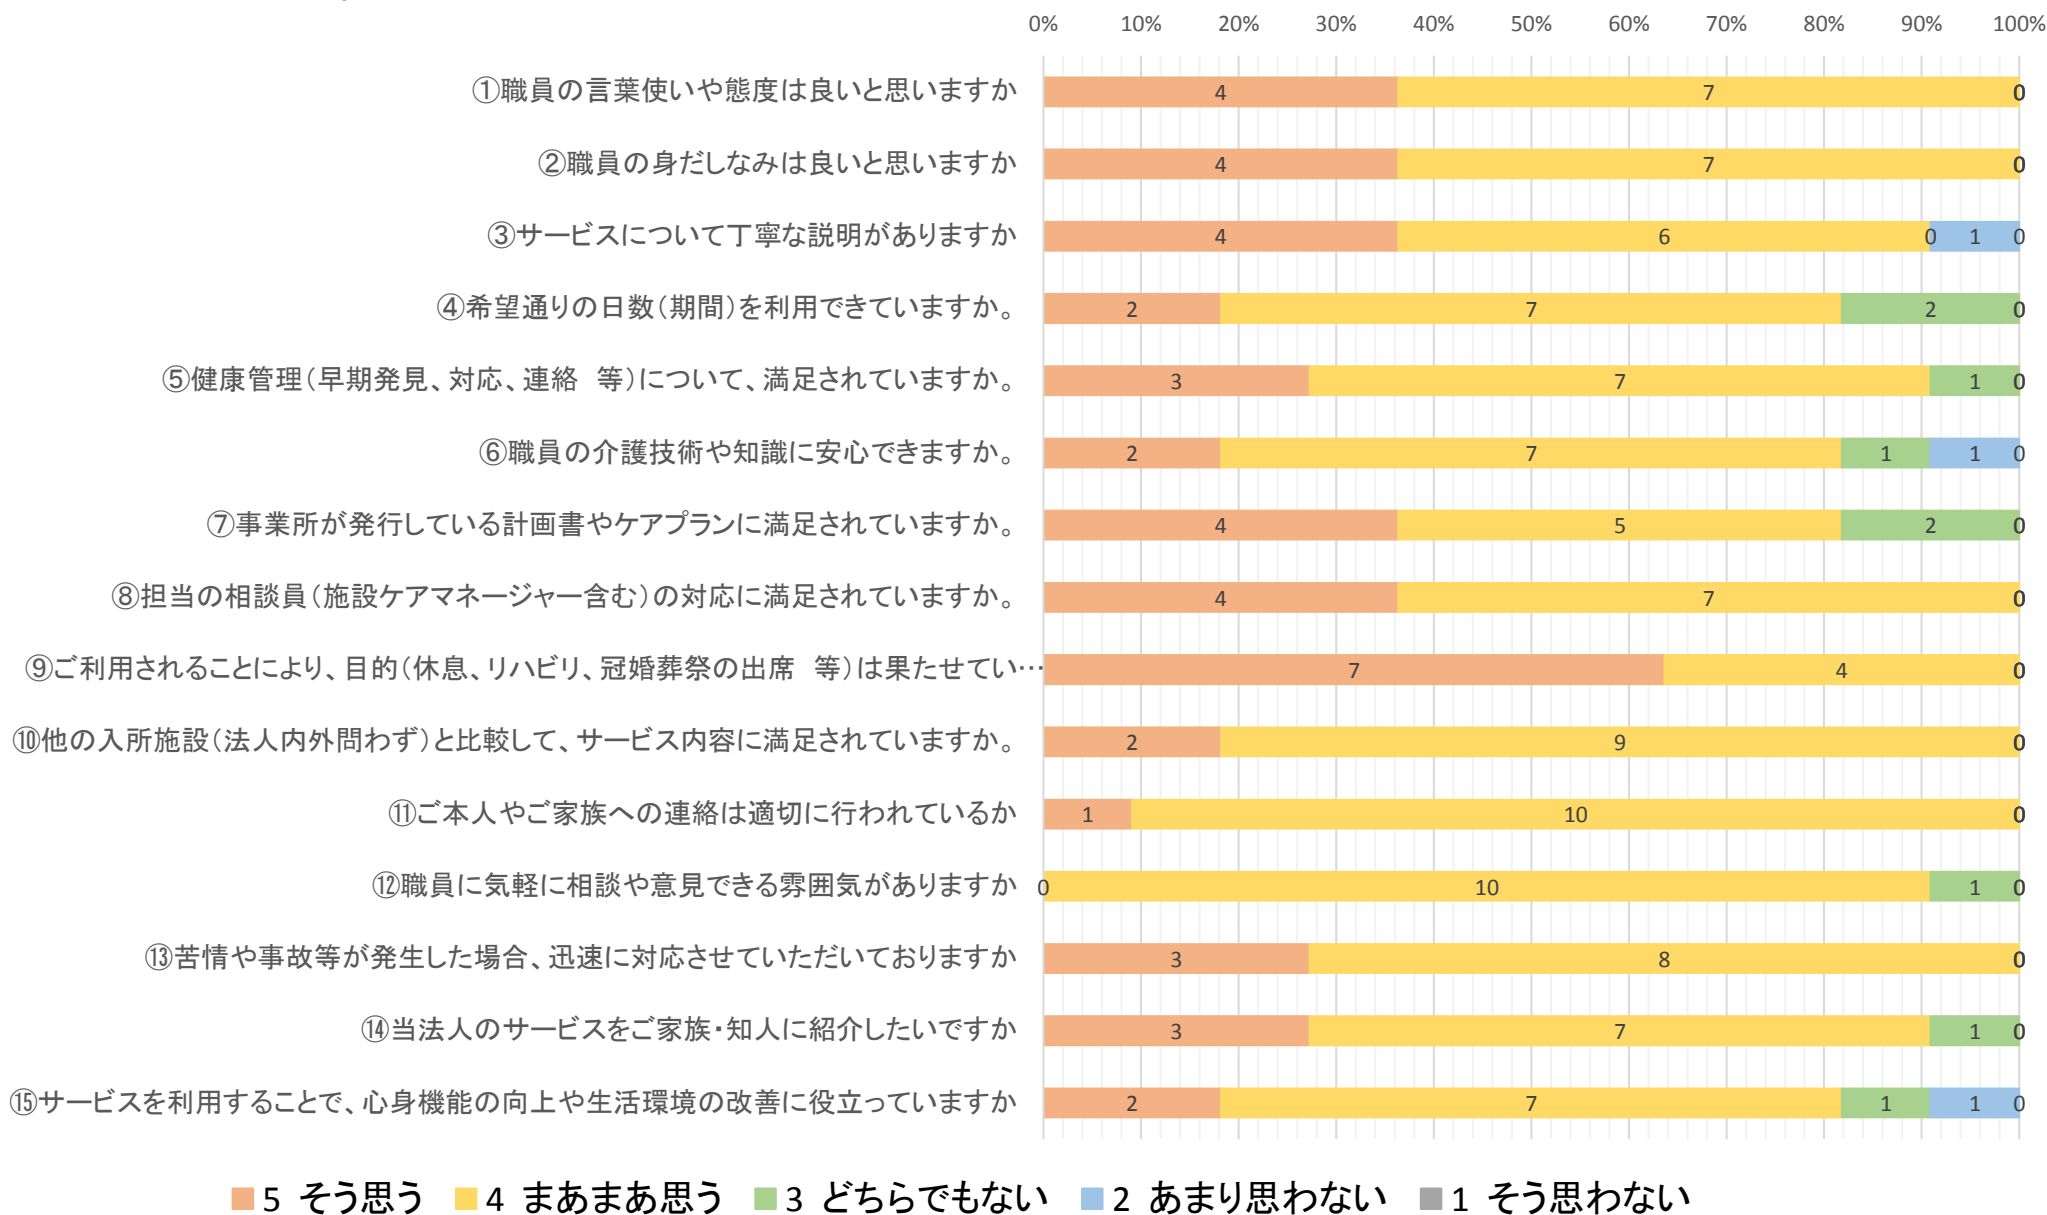

グループホーム小春 記入者 11人

デイサービス今里 記入者 50人

デイサービス羽根車

記入者 18人