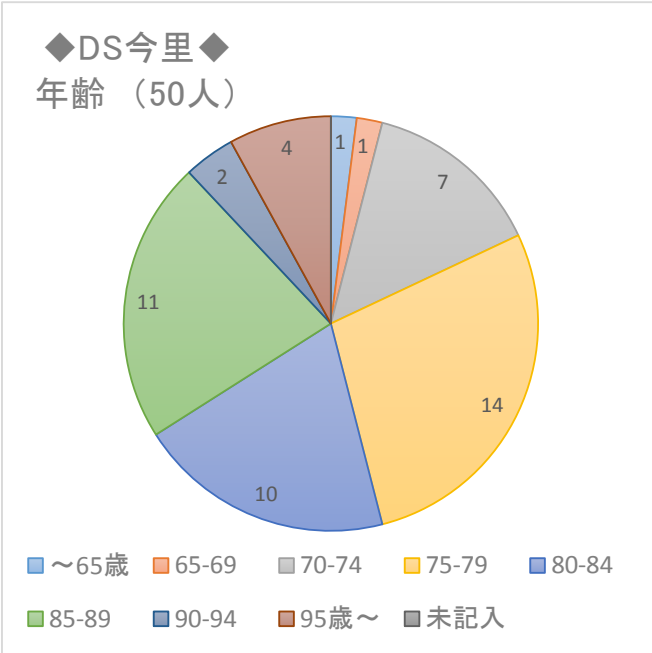

グループホーム小春 記入者 11人

デイサービス今里 記入者 50人

デイサービス羽根車

記入者 18人