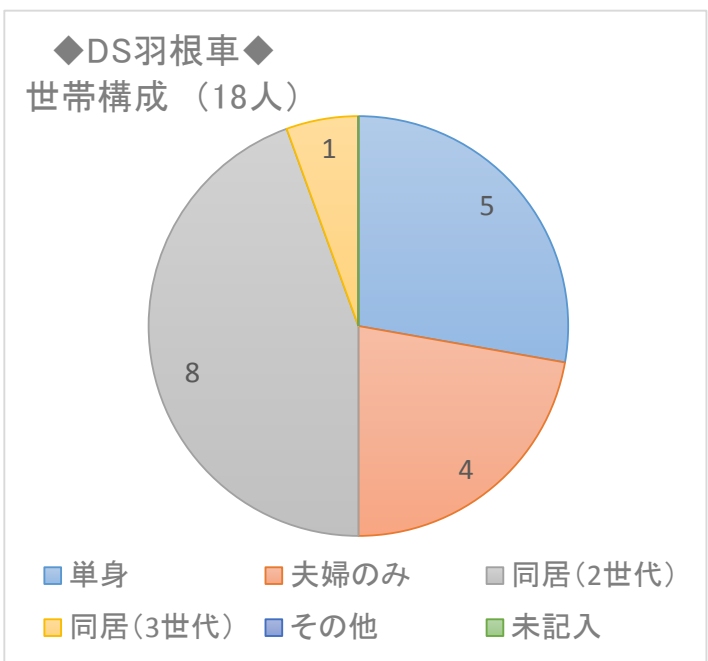

グループホーム小春 記入者 11人

デイサービス今里 記入者 50人

デイサービス羽根車

記入者 18人