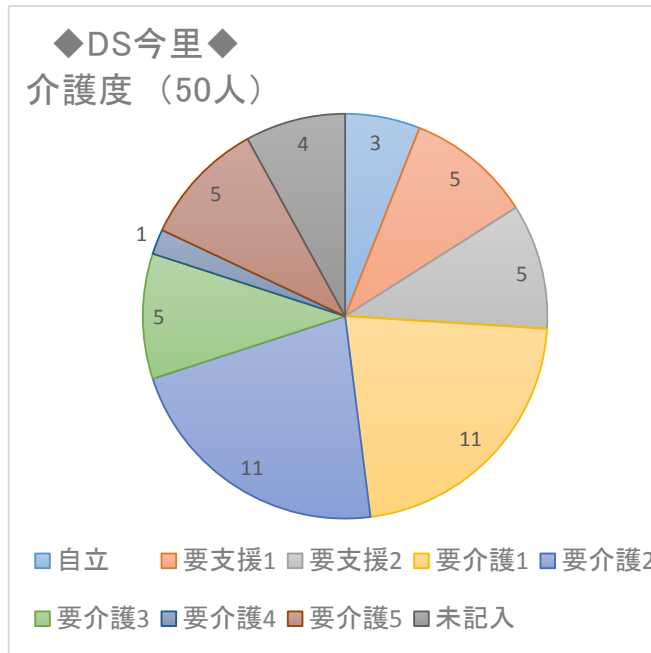

グループホーム小春 記入者 11人

デイサービス今里 記入者 50人

デイサービス羽根車

記入者 18人