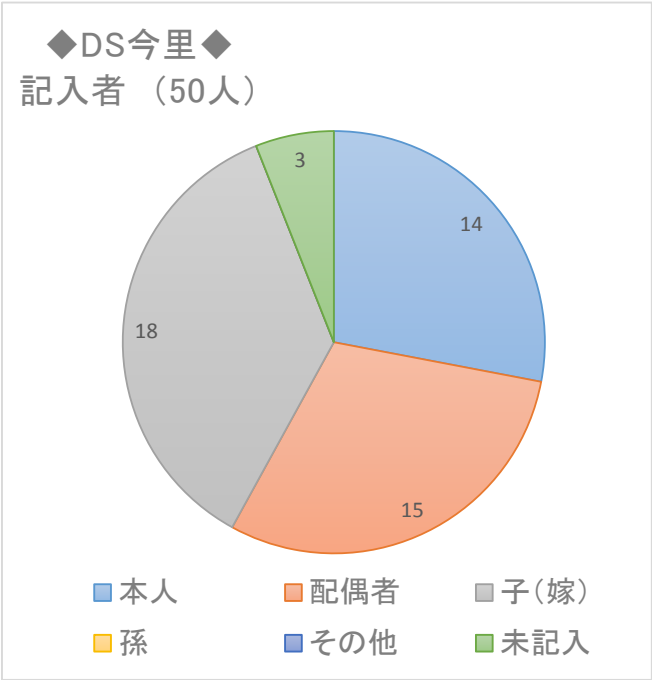

グループホーム小春 記入者 11人

デイサービス今里 記入者 50人

デイサービス羽根車

記入者 18人