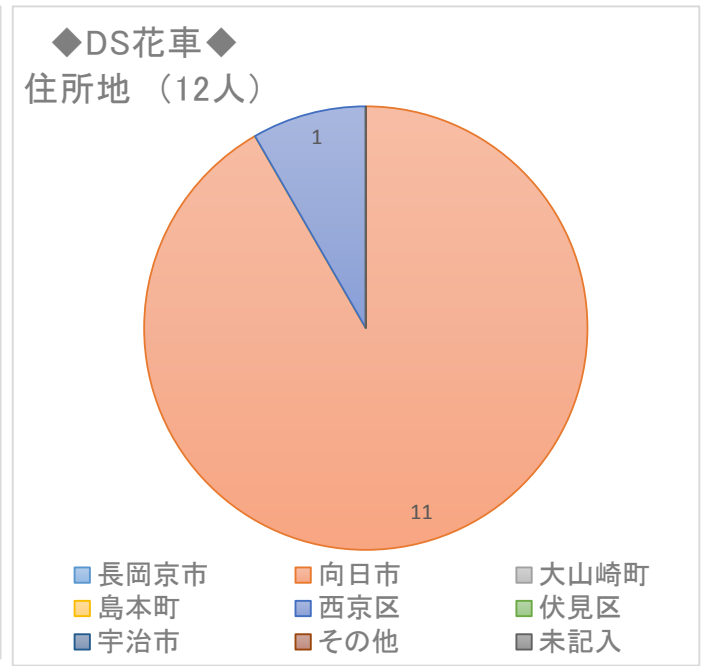

ショートステイ東向日 記入者 45人

デイサービス東向日 記入者 78人

デイサービス花車 記入者 12人