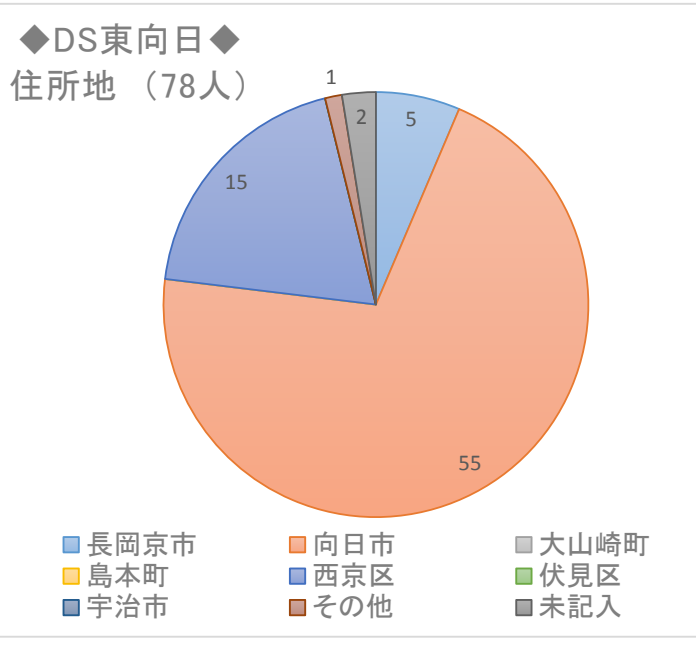

ショートステイ東向日 記入者 45人

デイサービス東向日 記入者 78人

デイサービス花車 記入者 12人