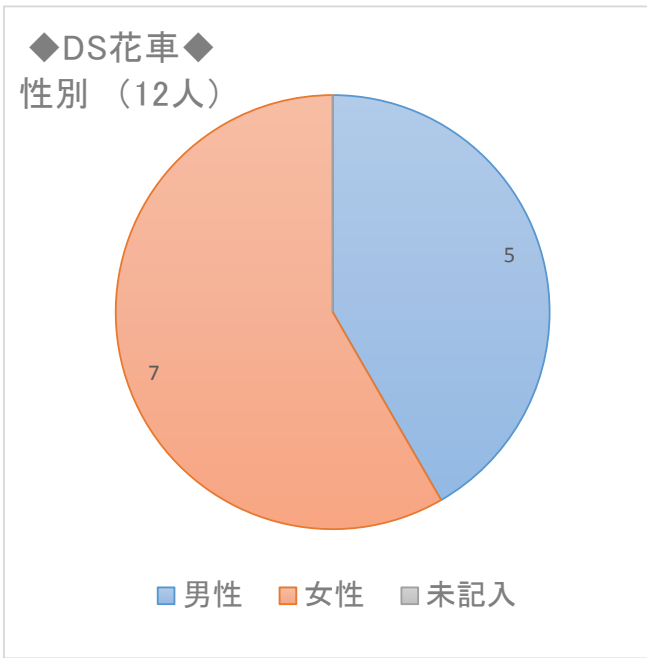

ショートステイ東向日 記入者 45人

デイサービス東向日 記入者 78人

デイサービス花車 記入者 12人