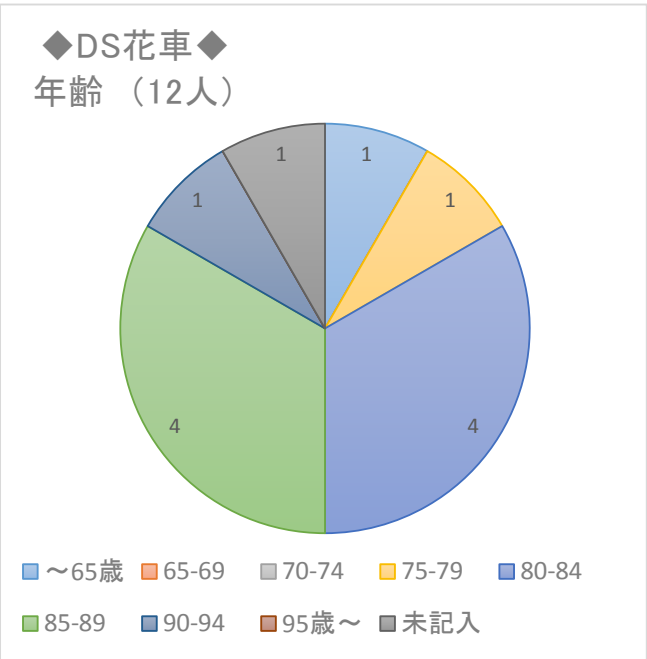

ショートステイ東向日 記入者 45人

デイサービス東向日 記入者 78人

デイサービス花車 記入者 12人