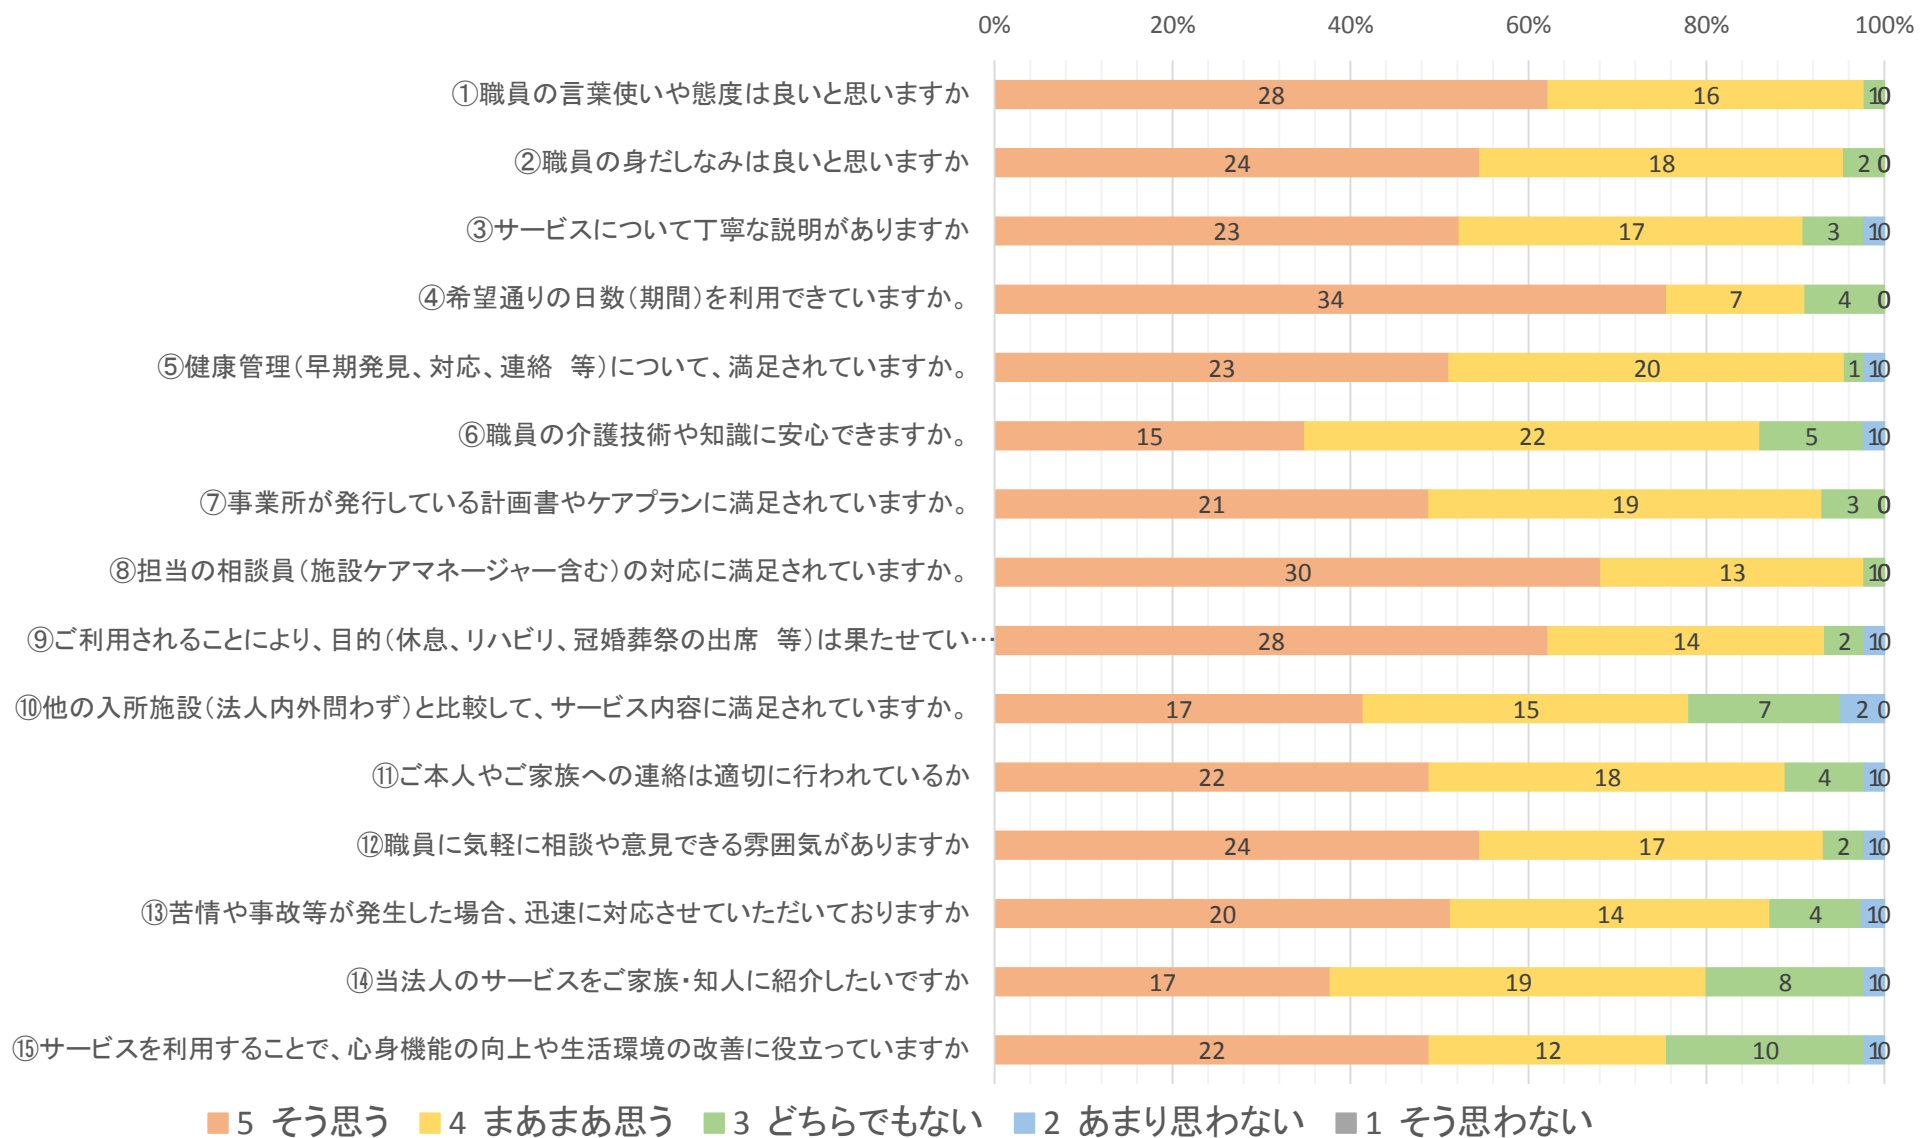

ショートステイ東向日 記入者 45人

デイサービス東向日 記入者 78人

デイサービス花車 記入者 12人