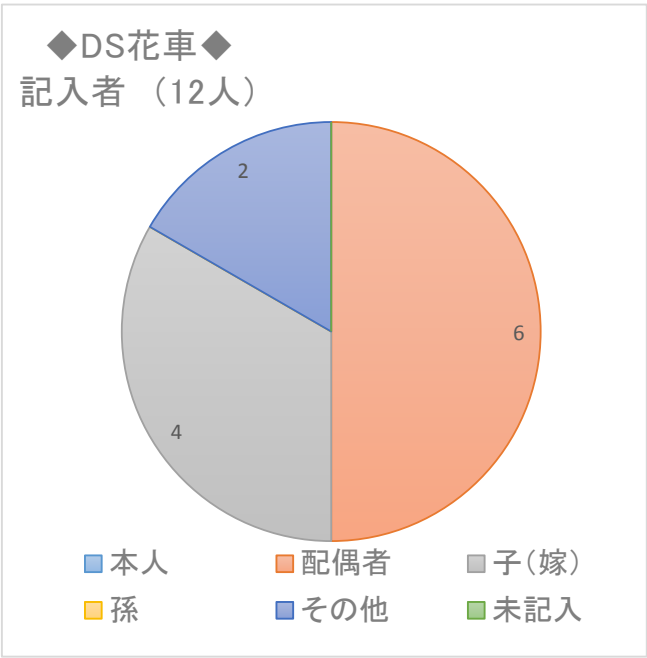

ショートステイ東向日 記入者 45人

デイサービス東向日 記入者 78人

デイサービス花車 記入者 12人