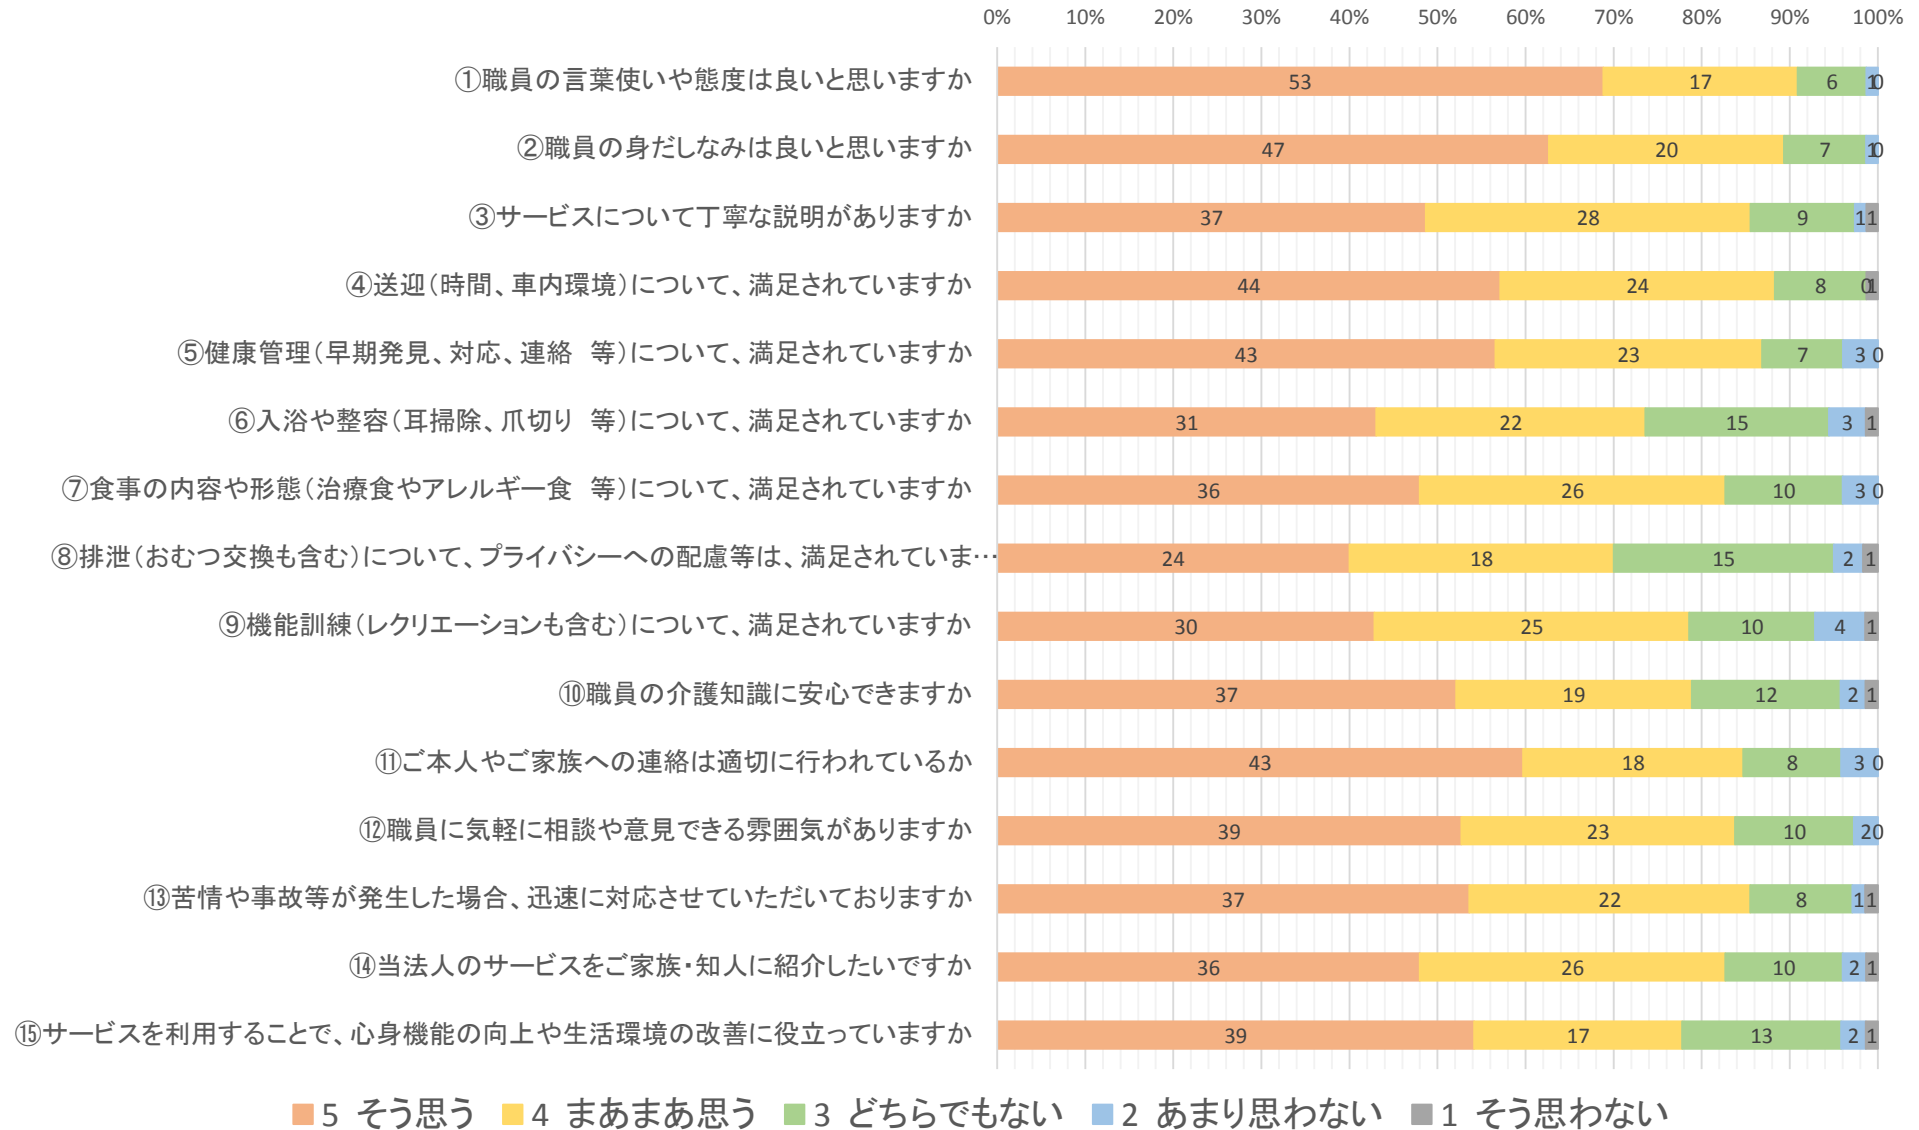

ショートステイ東向日 記入者 45人

デイサービス東向日 記入者 78人

デイサービス花車 記入者 12人