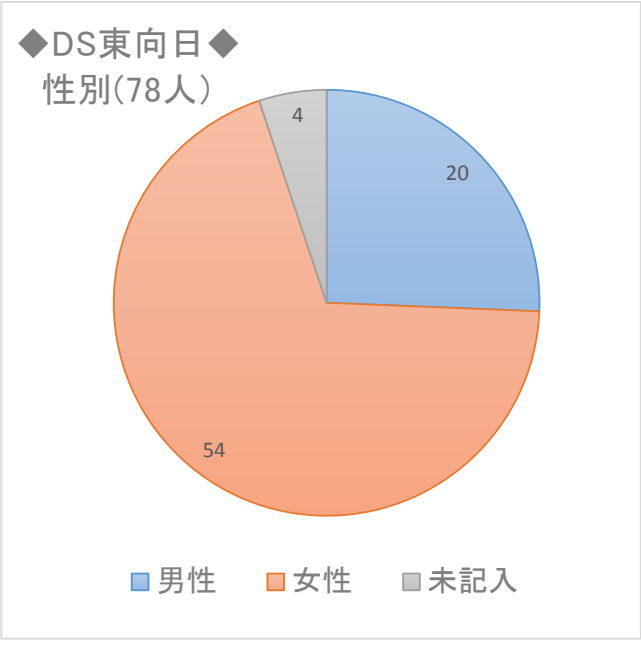

ショートステイ東向日 記入者 45人

デイサービス東向日 記入者 78人

デイサービス花車 記入者 12人