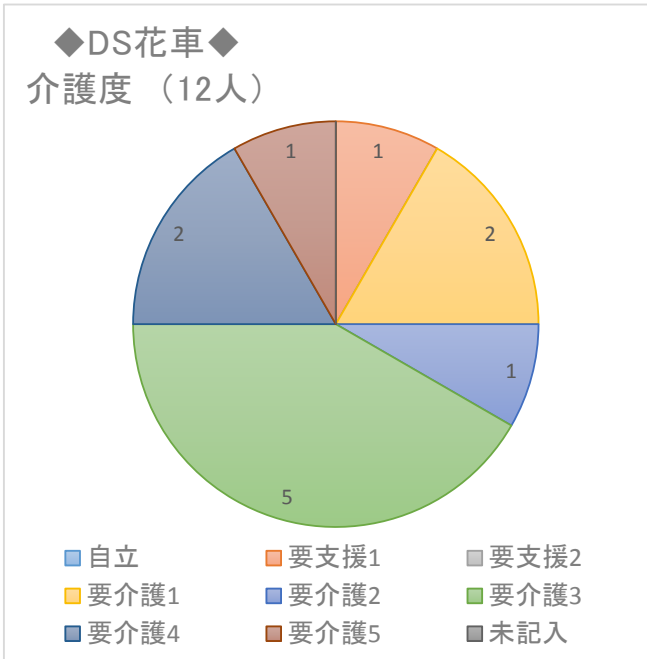

ショートステイ東向日 記入者 45人

デイサービス東向日 記入者 78人

デイサービス花車 記入者 12人