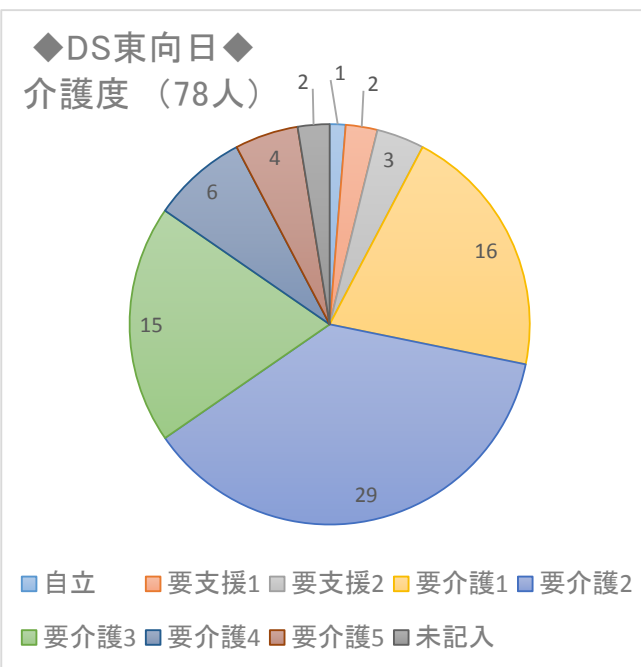

ショートステイ東向日 記入者 45人

デイサービス東向日 記入者 78人

デイサービス花車 記入者 12人