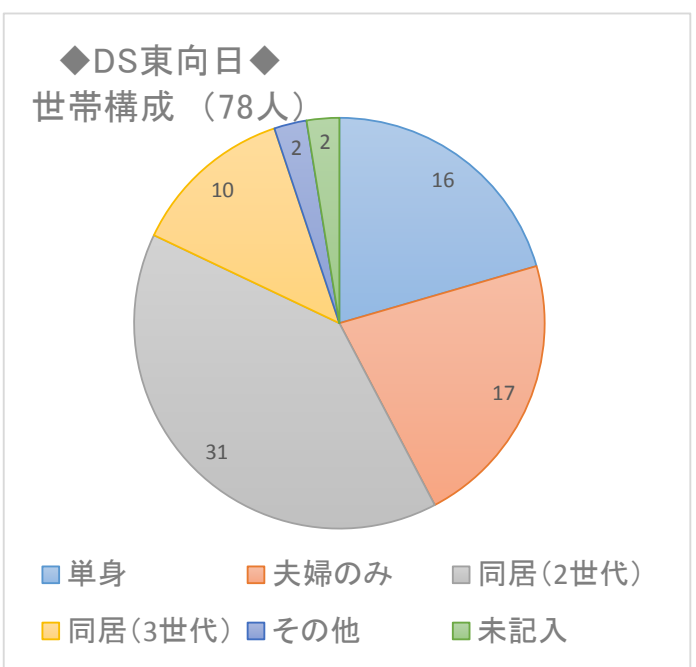

ショートステイ東向日 記入者 45人

デイサービス東向日 記入者 78人

デイサービス花車 記入者 12人