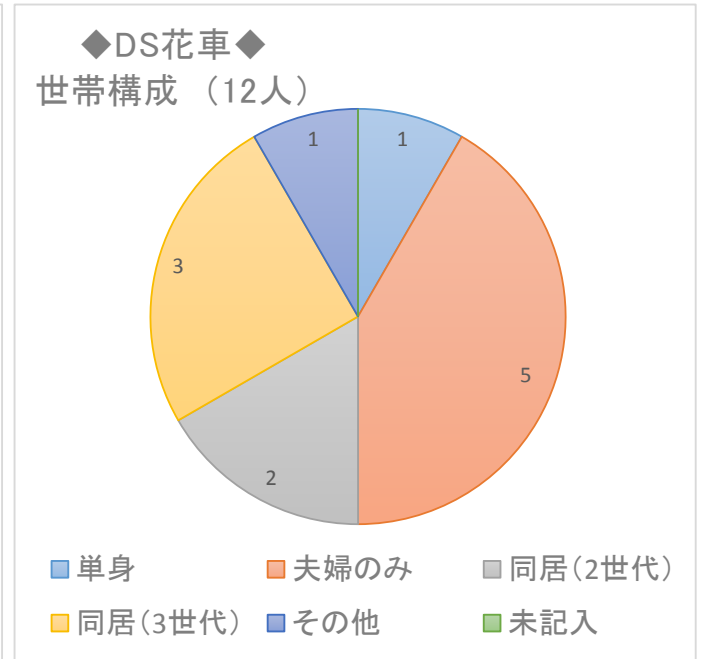

ショートステイ東向日 記入者 45人

デイサービス東向日 記入者 78人

デイサービス花車 記入者 12人