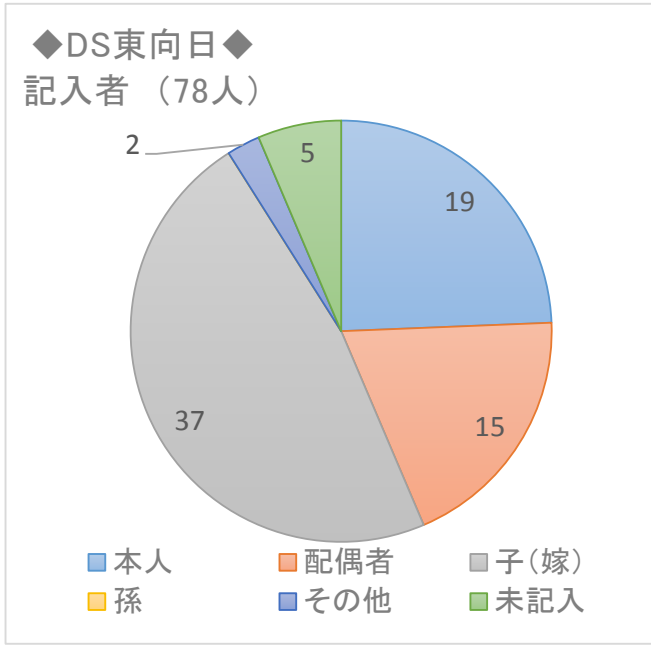

ショートステイ東向日 記入者 45人

デイサービス東向日 記入者 78人

デイサービス花車 記入者 12人