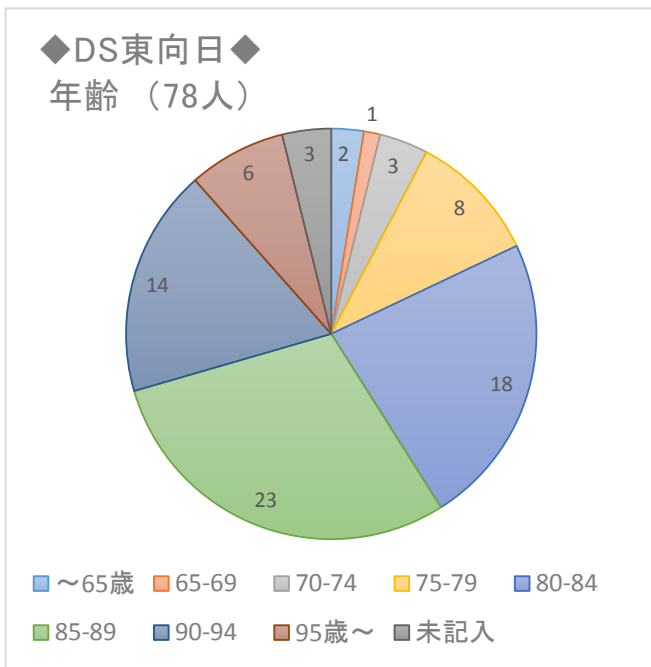

ショートステイ東向日 記入者 45人

デイサービス東向日 記入者 78人

デイサービス花車 記入者 12人